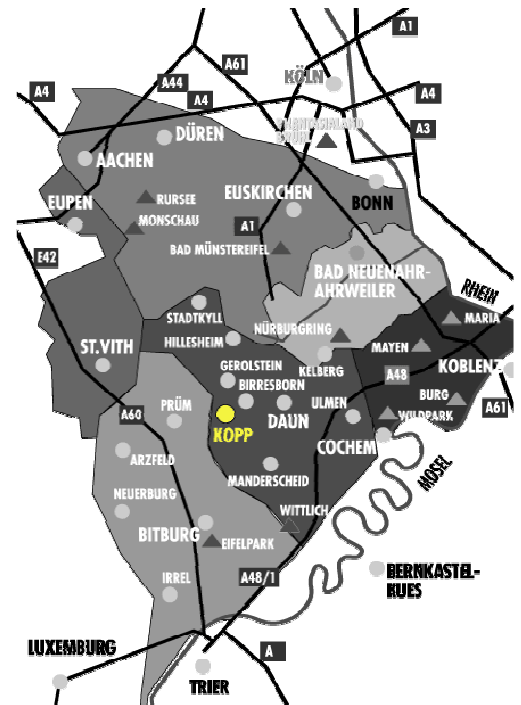

GPS: N 06° 35' 18"- E 50° 10' 44"

Nicht ALLE Wege führen zu uns, aber viele!
KOMMEN Sie woher auch immer Sie wollen und mit unserer Beschreibung FINDEN Sie uns bestimmt:

- ❖ VON NORDEN A1 bis Ausfahrt Daun-Vulkaneifeldreieck*
- ❖ VON OSTEN A3 Frankfurt-Köln bis zum Dernbacher Dreieck oder A 61 Ludwigshafen-Köln bis Koblenzer Kreuz, von dort über die Eifelautobahn A 48/1 Koblenz-Trier bis Abfahrt Daun-Vulkaneifeldreieck*
- ❖ VON SÜDEN A1 Saarbrücken-Trier bis Abfahrt Daun-Vulkaneifeldreieck*
- ❖ VON SÜDDEUTSCHLAND aus bietet es sich an die Autobahn Kaiserslautern zu nehmen, da diese in der Regel nur schwach befahren ist.*

*Ab Abfahrt Daun-Vulkaneifeldreieck nach Daun
In Daun Richtung Gerolstein. In Gerolstein Richtung Prüm (Wichtig: erst in Gerolstein Richtung Prüm fahren. Auf keinen Fall davor). Aus Gerolstein raus, langgezogene Rechtskurve mit Linksabbiegerspur, links nach Bitburg/Birresborn abbiegen. In Birresborn rechts ab nach Kopp. In Kopp die erste Straße nach dem Ortsschild links, die nächste gleich rechts. Diese Straße endet auf unserem Parkplatz.

VON WESTEN A 60 bis Abfahrt Prüm, dann auf die B51 Richtung Gerolstein. Rechts abbiegen Richtung Fleringen/Wallersheim. Immer dieser Straße folgen bis Kopp. Durch Kopp durchfahren. Direkt vor dem Ortsausgangsschild rechts abbiegen, die nächste wieder rechts. Diese Straße endet auf unserem Parkplatz.

Wir wünschen Ihnen eine GUTE und SICHERE Anreise.